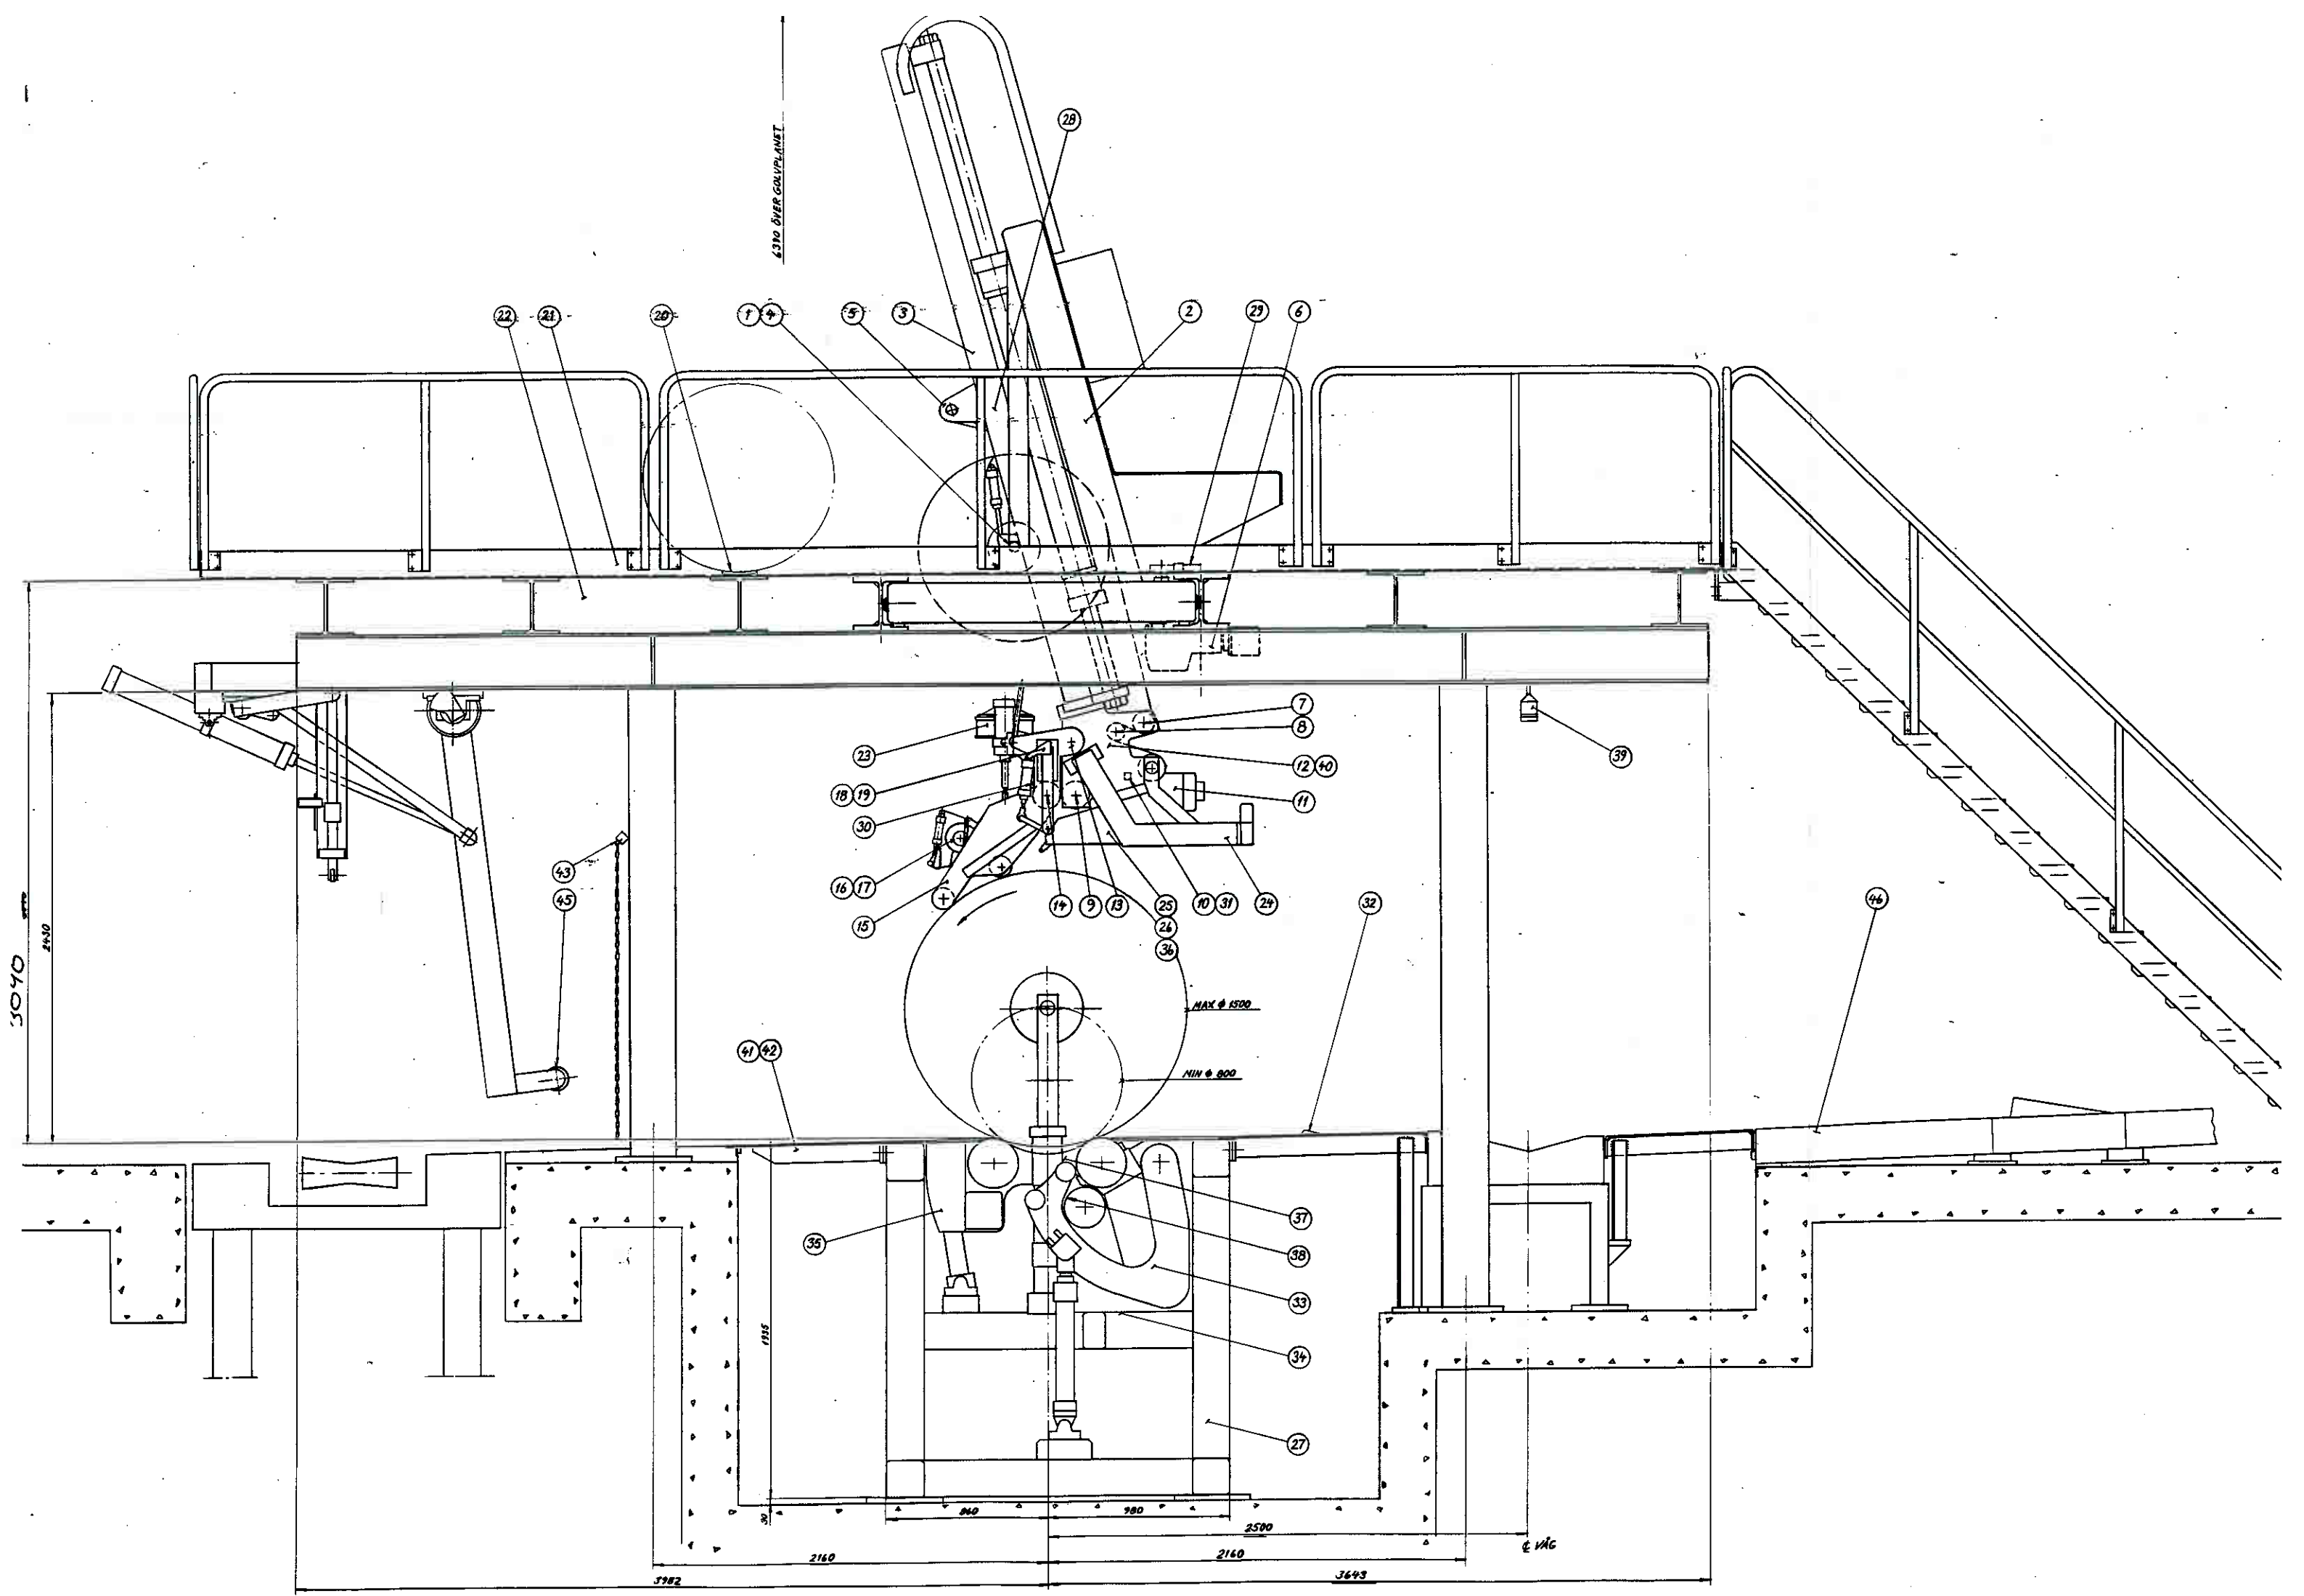

4310 OVER GOLIPLANET

3040

2430

41 42

MAX Ø 1300

MIN Ø 800

1835

2160

2500

2160

3643

E. VAC